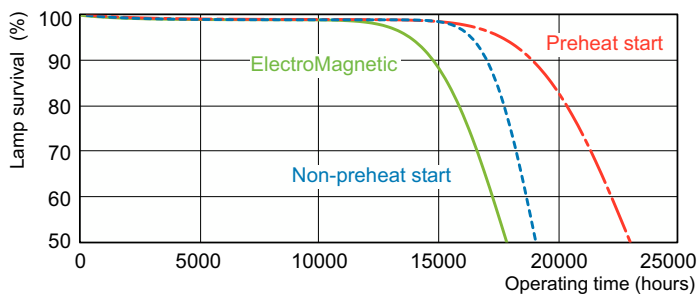

Målskitse

Product	D (max)	A (max)	B (max)	B (min)	C (max)
MASTER TL-D Food 30W/79 SLV/25	28 mm	894,6 mm	901,7 mm	899,3 mm	908,8 mm

Fotometriske data

Spectral Power Distribution Colour - MASTER TL-D Food 30W/79 SLV/25

Levetid

Life Expectancy Diagram - MASTER TL-D Food 30W/79 SLV/25

Life Expectancy Diagram - MASTER TL-D Food 30W/79 SLV/25

MASTER TL-D Food (slagterrør)

Levetid

Lumen Maintenance Diagram - MASTER TL-D Food 30W/79 SLV/25