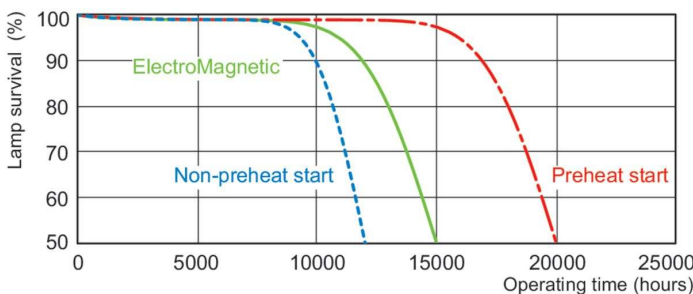

Life Expectancy Diagram - MASTER TL-D Food 30W/79 SLV/25