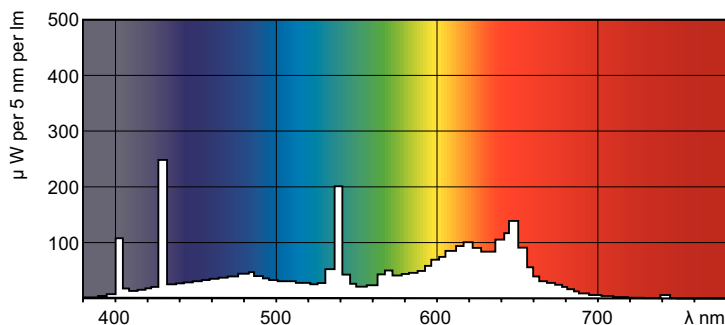

Målskitse

Product	D (max)	A (max)	B (max)	B (min)	C (max)
MASTER TL-D Food 30W/79 SLV/25	28 mm	894,6 mm	901,7 mm	899,3 mm	908,8 mm

Fotometriske data

Spectral Power Distribution Colour - MASTER TL-D Food 30W/79 SLV/25