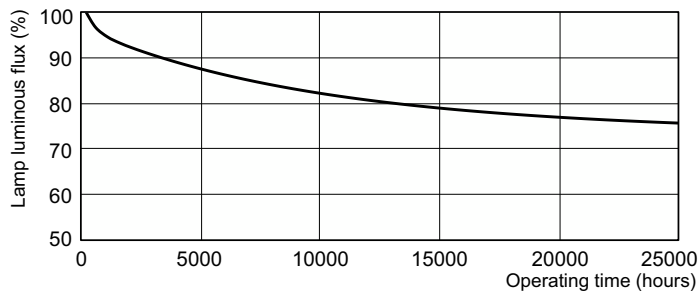

Målskitse

Product	D (max)	A (max)	B (max)	B (min)	C (max)
MASTER TL-D Food 30W/79 SLV/25	28 mm	894,6 mm	901,7 mm	899,3 mm	908,8 mm

Fotometriske data

Spectral Power Distribution Colour - MASTER TL-D Food 30W/79 SLV/25

Levetid

Life Expectancy Diagram - MASTER TL-D Food 30W/79 SLV/25

Life Expectancy Diagram - MASTER TL-D Food 30W/79 SLV/25

MASTER TL-D Food (slagterrør)

Levetid

Lumen Maintenance Diagram - MASTER TL-D Food 30W/79 SLV/25